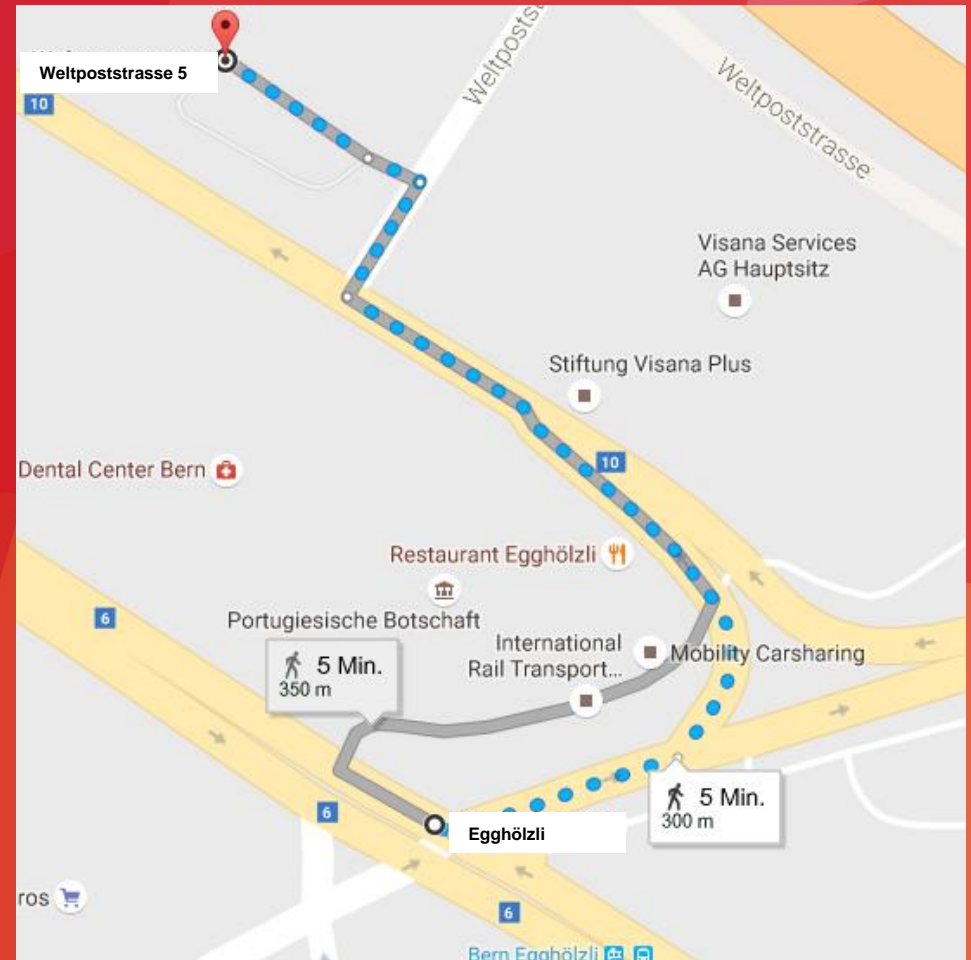

# LAGEPLAN BERN

## Anreise mit dem öV (empfohlen)

Ab Hauptbahnhof Bern nehmen Sie das Tram (Nr. 8 Richtung Saali oder Nr. 6 Richtung Worb Dorf) bis zur Haltestelle Egghölzli. Von dort sind Sie in knapp 5 Minuten zu Fuss an der Weltpoststrasse 5.

## Anreise mit dem Auto

- Aus allen Richtungen
  - A6 Richtung Bern bis Ausfahrt Bern-Ostring
  - Über Freudenbergplatz Route 6 folgen
  - Im Kreisverkehr vierte Ausfahrt Richtung Interlaken/Luzern nehmen
  - Beim Egghölzli links abbiegen nach Luzern/Worb/Gümligen
  - Links abbiegen auf Weltpoststrasse und erste Abzweigung rechts einbiegen

## Parkplatz-Situation

Es stehen nur wenige kostenpflichtige Parkplätze zur Verfügung.

Der Empfang von B+S AG befindet sich im Gebäudeteil Ost im 2. Stock.