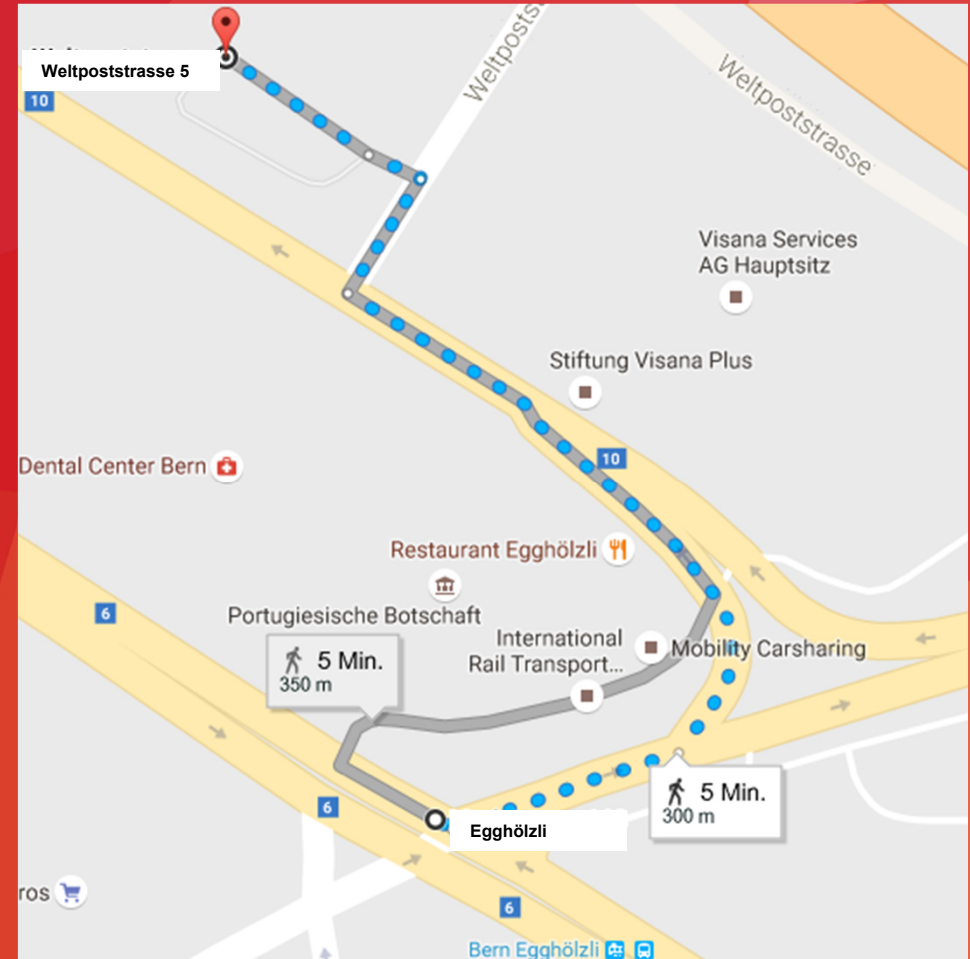

# LAGEPLAN BERN

## Anreise mit dem öV (empfohlen)

Ab Hauptbahnhof Bern nehmen Sie das Tram (Nr. 8 Richtung Saali oder Nr. 6 Richtung Worb Dorf) bis zur Haltestelle Egghölzli. Von dort sind Sie in knapp 5 Minuten zu Fuss an der Weltpoststrasse 5.

## Anreise mit dem Auto

- Aus allen Richtungen
  - A6 Richtung Bern bis Ausfahrt Bern-Ostring
  - Über Freudenbergplatz Route 6 folgen
  - Im Kreisverkehr vierte Ausfahrt Richtung Interlaken/Luzern nehmen
  - Beim Egghölzli links abbiegen nach Luzern/Worb/Gümligen
  - Links abbiegen auf Weltpoststrasse und erste Abzweigung rechts einbiegen

## Parkplatz-Situation

Es stehen nur wenige kostenpflichtige Parkplätze zur Verfügung.

Der Empfang von B+S AG befindet sich im Gebäudeteil Ost im 2. Stock.